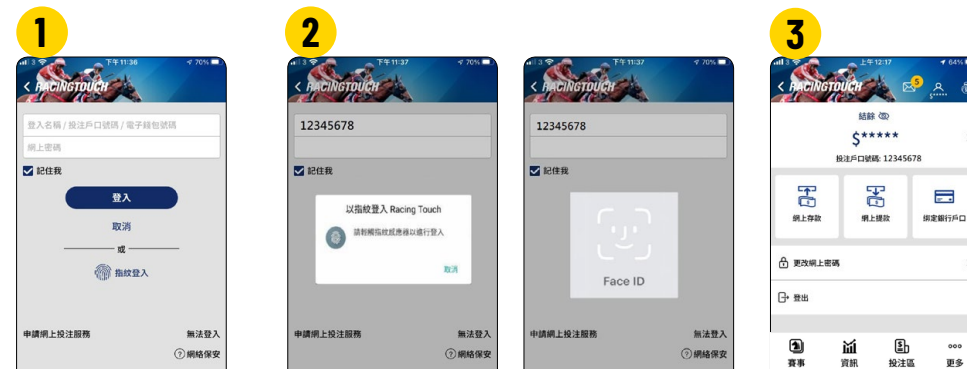

可投注

RACING *touch*

應用程式

使用指南

賽馬資訊、揀馬及直播集於一身，
助你輕鬆部署投注策略

請瀏覽網頁
查看更多資訊

▶▶ 開啟「Racing Touch」手機應用程式

方法一：投注戶口號碼及網上密碼登入

1 輸入投注戶口號碼及網上密碼

2 輸入預先設定的登入答案

3 成功登入

方法二：生物認證登入

1 開啟登入頁面

2 輕觸手機上的指紋感應器或注視前置鏡頭，進行登入

3 成功登入

 設定生物認證登入
詳情請看P.16-17

賽事直播

免費觀賞本地及越洋轉播海外賽事直播，
可能比家中電視直播速度更快*

1 登入後點選
即場場次

2 選擇「直播」

3 播放
「賽馬直播」

4 播放
「賽馬直播」

5 按  縮小視窗
即可使用
「畫中畫」功能

6 一邊觀賞直播，
一邊瀏覽資訊

*視乎網絡供應商、地區及環境而定

即時賠率及投注

顯示各項彩池賠率，以及即時投注

選擇場次 > 選擇 > 選擇投注種類 > 可按「獨贏位置」把馬匹，添加到投注區

昔日賽果及派彩

隨時查閱詳盡賽事賽果及派彩

選擇資訊 > 選擇昔日賽果 > 選擇賽事日期及場次 > 查閱賽事頭四名資訊，往左拉動頁面查看派彩

輸入金額後，或在快速投注，可按「待下注」，收藏待下注項於投注區 > 預覽及核對後，可按「發送注項」 > 投注紀錄顯示為綠色表示注項已被接納。按「分享」分享你的注項給朋友