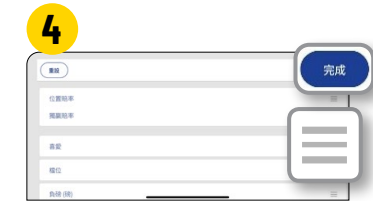

方法二

在「賽事資訊」選「練馬師統計」

2

瀏覽各練馬師名次及勝出率

自訂介面

依個人喜好設置賽事資訊

「賽事資訊」快捷鍵

選擇「資訊」

長按任何資訊欄，可依個人喜好排序

完成自訂介面

自訂介面

依個人喜好設置賽事資訊

馬匹資訊欄*

卡片版面

於「賽事」中，選擇馬匹資訊

長按任何資訊欄，直至出現並按下

可上下排序或按 X 移除資訊欄

按「完成」

列表版面

在「賽事」的馬匹列表介面

將手機旋轉至橫向模式，則可瀏覽詳細馬匹資料

長按任何資訊欄，直至出現並按下

按 下排序資訊欄並按下「完成」即可

*此功能只可於電話版本上使用

騎師分場表

顯示騎師當日各場的坐騎

在「賽事資訊」選「騎師分場表」

選 改變縱列和橫列以瀏覽各場坐騎資訊

下場本地賽事報名表

顯示下一個賽馬日的報名表

在「賽事資訊」選「下場本地賽事報名表」

可按練馬師或評分排序瀏覽下場本地賽事報名馬匹