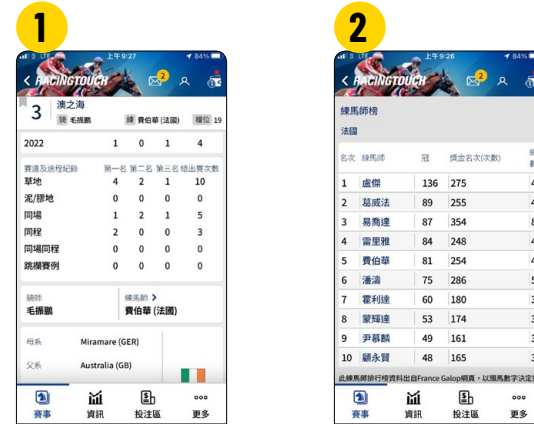

彩池資訊

顯示各投注種類的投注額及多寶彩池

在「賽事資訊」> 查閱各投注種類的投注額及多寶彩池
選「彩池資訊」

檔位統計

顯示各路程檔位的上名率及勝出率

在「賽事資訊」> 選擇場次，查閱各場賽事
選「檔位統計」> 路程的勝出率和上名率

賽馬筆記

個人化電子筆記方便記錄賽事心得

方法一

在「賽事資訊」> 或在馬匹資料中按 + > 選「賽馬筆記」

方法二

輸入馬匹賽事表現，標記☆，
方便下次出賽時查閱

越洋轉播海外賽事

5次近績

過往最近五次出賽成績 (賽事級別、名次、獎金、檔位等) 及評語，一圖清楚顯示

於「賽事」中，選擇「S1」或「S2」進入海外賽事版面

選擇場次和馬匹 > 按「5次近績」>

拉動左右瀏覽馬匹過往賽事資訊

跑道分析

重點介紹賽道特性 (例如：上斜及落坡)，另設跑道繪圖更易掌握當地跑道資訊

在資訊頁面選擇「跑道詳情」 ➤ 顯示跑道繪圖後，按「跑道分析」 ➤ 瀏覽賽事跑道詳細分析

海外名家專欄

海外名家提供專業賽事分析及推介心水馬匹

在資訊頁面選擇「本場名家專欄」 ➤ 瀏覽海外名家對該場賽事的專業分析

練馬師榜

當地練馬師排名及出賽統計成績

按「練馬師」 ➤ 瀏覽各練馬師名次及勝出率

騎師榜

當地騎師排名及出賽統計成績

按「騎師」 ➤ 瀏覽各騎師名次及勝出率