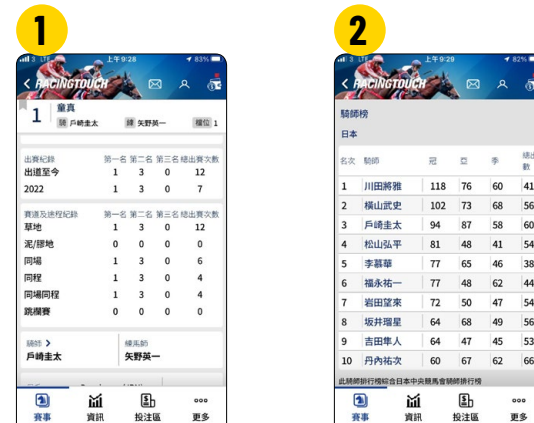

方法一

在「賽事資訊」> 或在馬匹資料中按 + > 選「賽馬筆記」

方法二

輸入馬匹賽事表現，標記☆，
方便下次出賽時查閱

越洋轉播海外賽事

5次近績

過往最近五次出賽成績 (賽事級別、名次、獎金、檔位等) 及評語，一圖清楚顯示

於「賽事」中，選擇「S1」或「S2」進入海外賽事版面

選擇場次和馬匹 > 按「5次近績」>

拉動左右瀏覽馬匹過往賽事資訊

跑道分析

重點介紹賽道特性 (例如：上斜及落坡)，另設跑道繪圖更易掌握當地跑道資訊

在資訊頁面選擇「跑道詳情」 ➤ 顯示跑道繪圖後，按「跑道分析」 ➤ 瀏覽賽事跑道詳細分析

海外名家專欄

海外名家提供專業賽事分析及推介心水馬匹

在資訊頁面選擇「本場名家專欄」 ➤ 瀏覽海外名家對該場賽事的專業分析

練馬師榜

當地練馬師排名及出賽統計成績

按「練馬師」 ➤ 瀏覽各練馬師名次及勝出率

騎師榜

當地騎師排名及出賽統計成績

按「騎師」 ➤ 瀏覽各騎師名次及勝出率