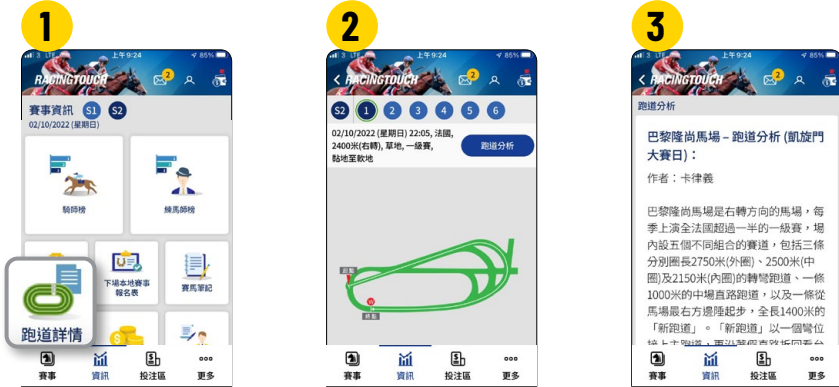

彩池資訊

顯示各投注種類的投注額及多寶彩池

在「賽事資訊」> 查閱各投注種類的投注額及多寶彩池
選「彩池資訊」

檔位統計

顯示各路程檔位的上名率及勝出率

在「賽事資訊」> 選擇場次，查閱各場賽事
選「檔位統計」> 路程的勝出率和上名率

賽馬筆記

個人化電子筆記方便記錄賽事心得

方法一

在「賽事資訊」> 或在馬匹資料中按 + > 選「賽馬筆記」

方法二

輸入馬匹賽事表現，標記☆，
方便下次出賽時查閱

越洋轉播海外賽事

5次近績

過往最近五次出賽成績 (賽事級別、名次、獎金、檔位等) 及評語，一圖清楚顯示

於「賽事」中，選擇「S1」或「S2」進入海外賽事版面

選擇場次和馬匹 > 按「5次近績」>

拉動左右瀏覽馬匹過往賽事資訊

跑道分析

重點介紹賽道特性 (例如：上斜及落坡)，另設跑道繪圖更易掌握當地跑道資訊

在資訊頁面選擇「跑道詳情」 ➤ 顯示跑道繪圖後，按「跑道分析」 ➤ 瀏覽賽事跑道詳細分析

海外名家專欄

海外名家提供專業賽事分析及推介心水馬匹

在資訊頁面選擇「本場名家專欄」 ➤ 瀏覽海外名家對該場賽事的專業分析