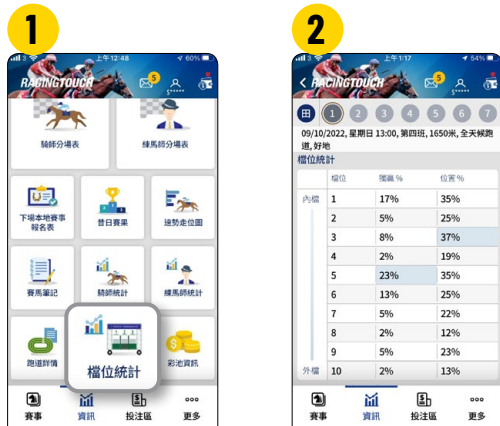

練馬師分場表

顯示練馬師當日各場的出賽馬匹

在「賽事資訊」選「練馬師分場表」

選 改變縱列和橫列以瀏覽出賽馬匹資訊

速勢走位圖

各場馬匹的預計走位及步速資訊

在「賽事資訊」選「速勢走位圖」

選擇場次，查閱速勢走位圖

彩池資訊

顯示各投注種類的投注額及多寶彩池

在「賽事資訊」> 查閱各投注種類的投注額及多寶彩池
選「彩池資訊」

檔位統計

顯示各路程檔位的上名率及勝出率

在「賽事資訊」> 選擇場次，查閱各場賽事
選「檔位統計」> 路程的勝出率和上名率

賽馬筆記

個人化電子筆記方便記錄賽事心得

方法一

在「賽事資訊」> 或在馬匹資料中按 + > 選「賽馬筆記」

方法二

輸入馬匹賽事表現，標記☆，
方便下次出賽時查閱

越洋轉播海外賽事

5次近績

過往最近五次出賽成績 (賽事級別、名次、獎金、檔位等) 及評語，一圖清楚顯示

於「賽事」中，選擇「S1」或「S2」進入海外賽事版面

選擇場次和馬匹 > 按「5次近績」>

拉動左右瀏覽馬匹過往賽事資訊

跑道分析

重點介紹賽道特性 (例如：上斜及落坡)，另設跑道繪圖更易掌握當地跑道資訊

在資訊頁面選擇「跑道詳情」 ➤ 顯示跑道繪圖後，按「跑道分析」 ➤ 瀏覽賽事跑道詳細分析

海外名家專欄

海外名家提供專業賽事分析及推介心水馬匹

在資訊頁面選擇「本場名家專欄」 ➤ 瀏覽海外名家對該場賽事的專業分析