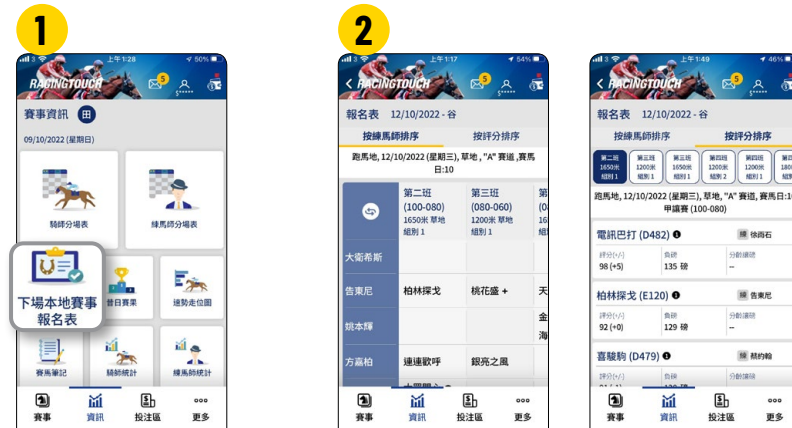

長按任何資訊欄，可依個人喜好排序

完成自訂介面

自訂介面

依個人喜好設置賽事資訊

馬匹資訊欄*

卡片版面

於「賽事」中，選擇馬匹資訊

長按任何資訊欄，直至出現並按下

可上下排序或按 X 移除資訊欄

按「完成」

列表版面

在「賽事」的馬匹列表介面

將手機旋轉至橫向模式，則可瀏覽詳細馬匹資料

長按任何資訊欄，直至出現並按下

按 下排序資訊欄並按下「完成」即可

*此功能只可於電話版本上使用

騎師分場表

顯示騎師當日各場的坐騎

在「賽事資訊」選「騎師分場表」

選 改變縱列和橫列以瀏覽各場坐騎資訊

下場本地賽事報名表

顯示下一個賽馬日的報名表

在「賽事資訊」選「下場本地賽事報名表」

可按練馬師或評分排序瀏覽下場本地賽事報名馬匹

練馬師分場表

顯示練馬師當日各場的出賽馬匹

在「賽事資訊」選「練馬師分場表」

選 改變縱列和橫列以瀏覽出賽馬匹資訊

速勢走位圖

各場馬匹的預計走位及步速資訊

在「賽事資訊」選「速勢走位圖」

選擇場次，查閱速勢走位圖